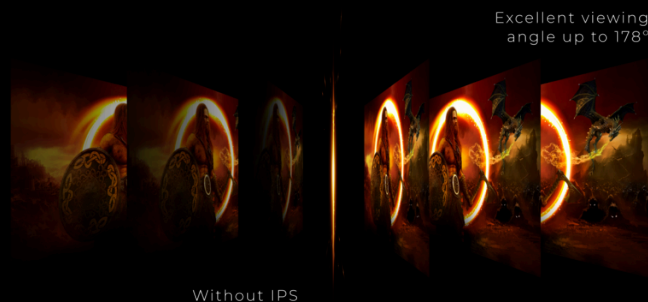

ПАНЕЛЬ IPS

Панель IPS обеспечивает отличный обзор с реалистичными, но в то же время яркими и точными цветами. Цвета выглядят одинаково вне зависимости от угла просмотра дисплея.

РЕГУЛИРУЕМАЯ ПО ВЫСОТЕ ПОДСТАВКА

Мы заботимся о вашем благополучии. Именно поэтому данный монитор предлагает возможности настройки по высоте, которые помогают найти идеальное положение для работы, игры или просмотра видео. Адаптация монитора AOC в соответствии с вашими нуждами не только помогает снизить усталость, но и помогает сохранить здоровье. Наконец, он позволяет вам и вашей команде достичь лучших результатов в любом деле.

НИЗКАЯ ЗАДЕРЖКА ВВОДА

Раскройте потенциал своих реакций в режиме низкой задержки ввода (Low Input Lag) от AOC. Забудьте украшения: в этом режиме все ресурсы монитора перебрасываются на обработку отклика, что обеспечивает абсолютное преимущество в нужный момент при спуске курса слабым нажатием.