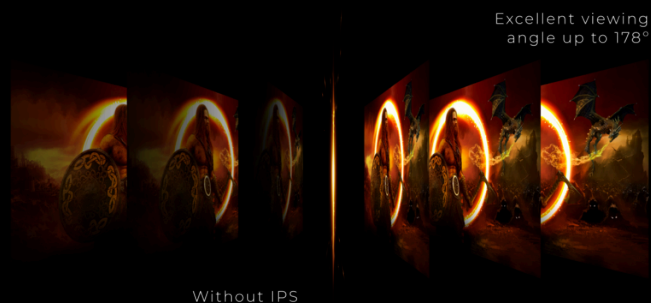

MATRYCA IPS

Matryca IPS gwarantuje doskonałe wrażenia z oglądania dzięki realistycznym, choć wyraźnym i precyzyjnie odwzorowanym barwom. Spójność wyświetlania barw jest zapewniona niezależnie od kąta, pod jakim patrzy się na ekran.