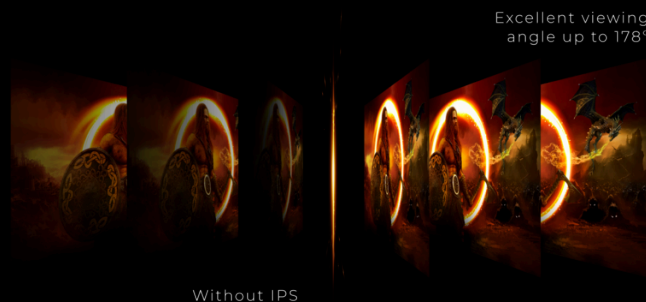

Konkurransedrevne spillere kommer til å elske 27" IPS-skjermens nøyaktige fargegjengivelse og jevne 144 Hz oppdateringsfrekvens, 1 ms MPRT responstid og FreeSync Premium-støtte. Kommer med rammeløst design med røde toner.

## MINIMAL RAMMEDISTRAKSJON FOR DEN ULTIMATE STRIDSSTASJONEN

Utvid oversikten med flere skjermer i oppsettet. Den smale marginen og det rammeløse designet gir minimal rammedistraksjon for den ultimate stridsstasjonen.

## IPS PANELET

IPS-panelet gir deg en perfekt seeropplevelse med livaktige, samt utrolige og nøyaktige farger. Fargene ser like ut uansett hvilken vinkel du ser på skjermen fra.