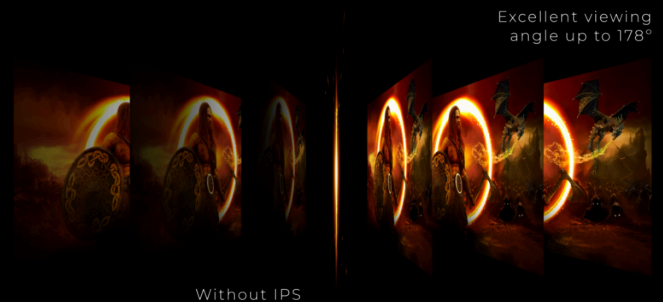

MINIMALE AFLEIDING DOOR HET FRAME VOOR HET ULTIEME GEVECHTSSTATION

Vergroot uw zicht met meerdere monitoren. De dunne randen van het randloze ontwerp zorgen voor minimale afleiding en het ultieme gevechtsstation.

IPS-PANEEL

Het IPS-paneel zorgt voor een uitstekende kijkervaring met levensechte, briljante en toch nauwkeurige kleuren. Kleuren zien er consistent uit, ongeacht vanuit welke hoek u naar het scherm kijkt.