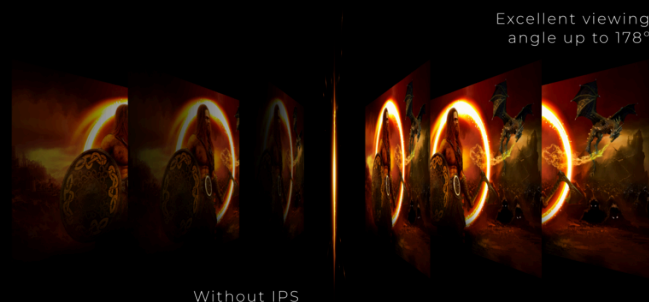

PANELLO IPS

Il pannello IPS garantisce un'esperienza visiva eccezionale, con colori realistici e brillanti. Inoltre, i colori non variano a seconda dell'angolo di visuale.

PIEDISTALLO REGOLABILE IN ALTEZZA

Abbiamo a cuore il vostro benessere. Ecco perché questo monitor offre varie regolazioni ergonomiche per aiutarvi a trovare la postura ideale mentre lavorate, giocate o guardate video. La possibilità di adattare il monitor AOC alle vostre esigenze, oltre ad aiutarvi a ridurre l'affaticamento e mantenere il fisico in salute, consente a voi e al vostro team di ottenere migliori risultati in tutto ciò che state facendo.

LOW INPUT LAG

Scatena i tuoi riflessi passando alla modalità AOC Low Input Lag. Niente fronzoli grafici: questa modalità riconfigura il monitor per massimizzare i tempi di risposta e ottenere il massimo in termini di reattività.