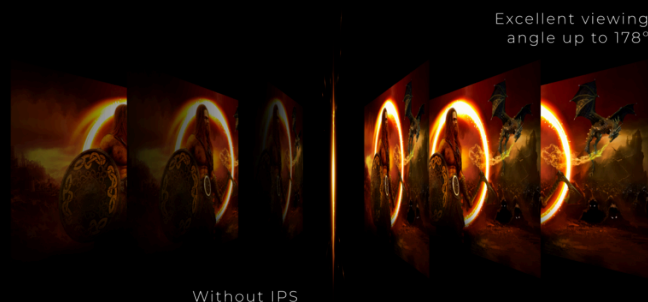

IPS PANNEAU

La dalle IPS assure un excellent confort visuel grâce à des couleurs à la fois fidèles et éclatantes et à des contours précis. Les couleurs sont identiques quel que soit l'angle de vision de l'écran.

SOCLE RÉGLABLE EN HAUTEUR

Votre bien-être nous tient à cœur. C'est la raison pour laquelle cet écran intègre des options de réglage en hauteur qui vous aident à trouver la bonne posture pendant que vous travaillez, que vous jouez ou que vous regardez des vidéos. Le fait d'adapter l'écran AOC à vos besoins ne permet pas seulement de réduire votre fatigue mais également de vous garder en bonne santé. Et finalement, cela vous permet d'augmenter vos résultats et ceux de vos équipes, quelle que soit votre activité.

FAIBLE LATENCE D'ENTRÉE

Libérez vos réflexes en passant au mode Faible latence d'entrée d'AOC. Oubliez les fioritures graphiques : ce reprogramme le moniteur en favorisant le temps de réponse brut, offrant le nec plus ultra de l'état d'alerte de déclenchement.