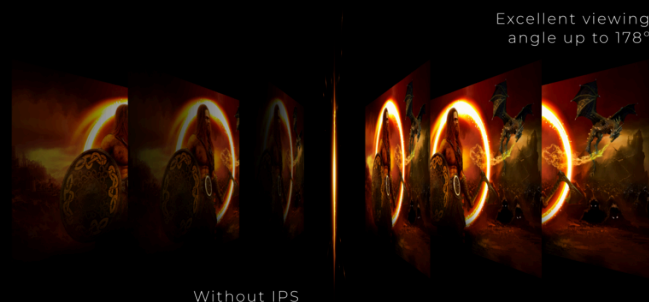

IPS PANNEAU

La dalle IPS assure un excellent confort visuel grâce à des couleurs à la fois fidèles et éclatantes et à des contours précis. Les couleurs sont identiques quel que soit l'angle de vision de l'écran.

SOCLE RÉGLABLE EN HAUTEUR

Votre bien-être nous tient à cœur. C'est la raison pour laquelle cet écran intègre des options de réglage en hauteur qui vous aident à trouver la bonne posture pendant que vous travaillez, que vous jouez ou que vous regardez des vidéos. Le fait d'adapter l'écran AOC à vos besoins ne permet pas seulement de réduire votre fatigue mais également de vous garder en bonne santé. Et finalement, cela vous permet d'augmenter vos résultats et ceux de vos équipes, quelle que soit votre activité.

FAIBLE LATENCE D'ENTRÉE

Libérez vos réflexes en passant au mode Faible latence d'entrée d'AOC. Oubliez les fioritures graphiques : ce reprogramme le moniteur en favorisant le temps de réponse brut, offrant le nec plus ultra de l'état d'alerte de déclenchement.