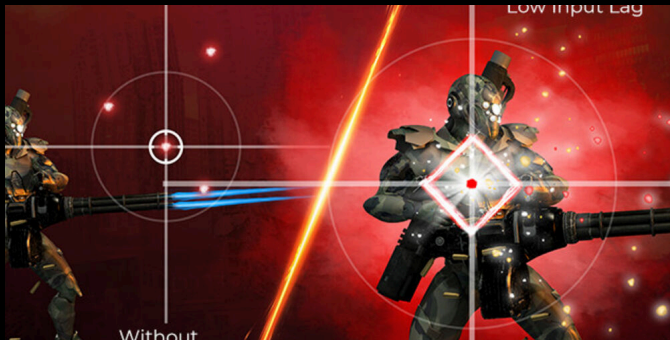

GIẢM ĐỘ TRỄ ĐẦU VÀO

Tăng cường phản xạ của bạn bằng cách chuyển sang chế độ Low Input Lag trên màn hình AOC. Chế độ này sẽ tinh chỉnh lại màn hình để tối ưu thời gian phản hồi, mang lại lợi thế tuyệt đối trong các tình huống đấu súng đòi hỏi phản xạ nhanh nhạy.

DIAL POINT

Tính năng Dial Point được thiết kế dành riêng cho các tựa game bắn súng góc nhìn thứ nhất (FPS). Một tâm ngắm tùy biến sẽ xuất hiện tại trung tâm màn hình giúp việc ngắm bắn trở nên đơn giản và dễ dàng hơn.