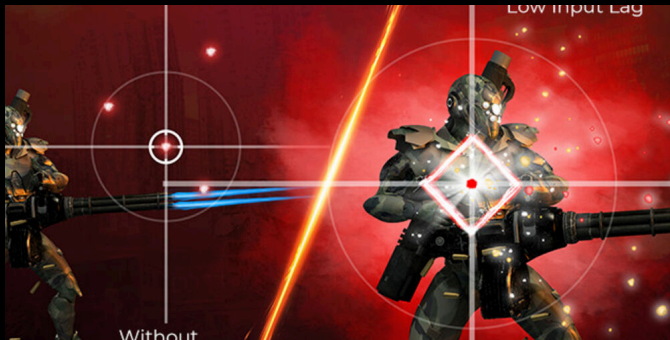

## DIAL POINT

Tính năng Dial Point được thiết kế dành riêng cho các tựa game bắn súng góc nhìn thứ nhất (FPS). Một tâm ngắm tùy biến sẽ xuất hiện tại trung tâm màn hình giúp việc ngắm bắn trở nên đơn giản và dễ dàng hơn.