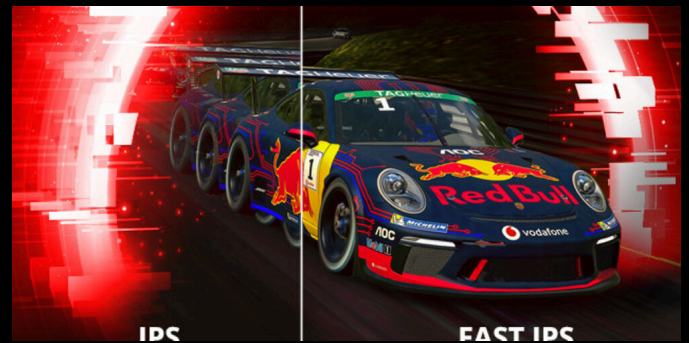

AGON
BY AOC

POWERED BY
27G11ZE2

27G11ZE is a 27 inch gaming monitor, with Fast IPS, Adaptive Sync, 240Hz, 0.3ms, FHD @ 1920 x 1080 px, HDR10, 3-Sided Frameless, Low input lag, Flicker Free, Low Blue Mode. The e-sports professional standard for gaming. With a 240Hz refresh rate and 0.3ms response time, your display will be equipped to perform at the pro gaming standard. Enjoy an ultra-smooth experience with no visible screen blur to ensure you're always prepped to win.

การซิงค์แบบปรับได้

Adaptive Sync ปรับอัตราเฟรมของจอภาพของคุณให้ตรงกับอัตราเฟรมที่ GPU ของคุณส่งมา ทำให้การเล่นและประสบการณ์การเล่นแบบสบาย ๆ สิ้นโหลยิ่งขึ้นโดยขจัดอาการกระตุก ขาดตอน และภาพกระตุก คุณสมบัตินี้ยังมีประโยชน์เมื่อเปล็ดเพลินกับวิดีโอและสื่อภาพอื่นๆ เพื่อความบันเทิงที่ราบรื่นยิ่งขึ้น