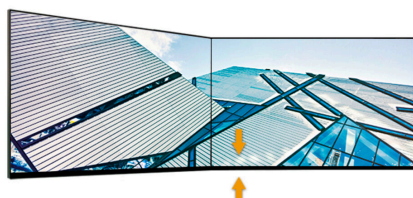

### IPS 廣視角面板

可視角度達到 178°，讓使用者在任何角度觀看均呈現清新亮麗且完整的畫面，同時展現色彩一致性，以實際原色呈現逼真鮮活的畫面。

### 更接近四邊無框的外觀設計

此款顯示器除了原先的三邊極窄邊框，更將下方升級為更窄的邊框，帶來更寬闊的視野，無論是觀看商務報表或是大型表格都能更加便捷並提高效率，同時透過用作多顯示器設定的一部分，充分利用這項新功能的潛力，您可以在螢幕之間體驗無與倫比的無縫和優雅。