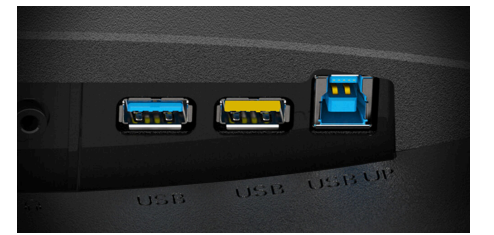

### USB Yuvası

AOC monitörlerinde yer alan dahili USB yuvaları, masanıza rahat ve pratik kullanım olanağı kazandırır. Yan tarafa monte edilmiş portlara bakmadan bile kolayca ulaşılabilir ve bu sayede PC kasasının arkasında boş bir USB portu bulmada yaşayacağınız vakit kaybı ortadan kalkar.