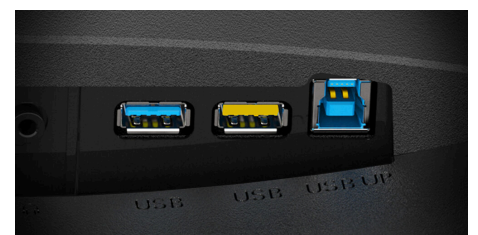

USB Hub

Inbyggda USB-hubbar i AOC:s bildskärmar ger användarvänlighet och användbarhet till ditt skrivbord. Sidomonterade portar är lättillgängliga utan att du ens behöver titta på dem; du sparar bortkastad tid på att leta på baksidan av datorn för att hitta en ledig USB-port.