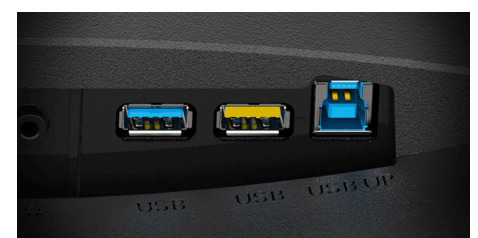

Hub USB

Os hubs USB incorporados nos monitores da AOC trazem facilidade de utilização e praticidade à sua secretária. As portas montadas lateralmente são facilmente acessíveis sem sequer olhar para elas, o que evita a perda de tempo ao procurar na parte de trás de uma caixa de PC para encontrar uma porta USB livre.