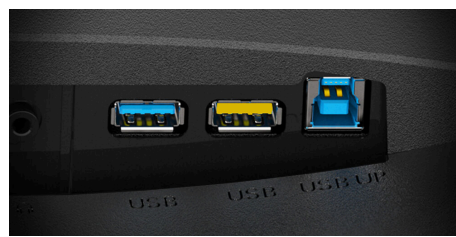

Adaptive sync

Technologia Adaptive Sync synchronizuje pionową częstotliwość odświeżania monitora z liczbą klatek na sekundę dostarczaną przez kartę graficzną, zapewniając jeszcze płynniejszą rozgrywkę dzięki eliminacji efektów rwanego obrazu, gubienia klatek i utraty płynności. Ta funkcja jest także przydatna podczas oglądania filmów i innych ruchomych obrazów i zapewnia większą płynność wyświetlania.

HDMI

Złącze HDMI (ang. High-Definition Multimedia Interface) jest obsługiwane przez konsole do gier najnowszej generacji, aktualnie dostępne karty graficzne i dekodery obsługujące system ochrony treści cyfrowej HDCP. HDMI w wersjach 1.3-1.4b obsługuje częstotliwość odświeżania do 144 Hz z 1080p i 75 Hz z 1440p, a wersje HDMI 2.0-2.0b obsługują 240 Hz z 1080p, 144 Hz z 1440p oraz 60 Hz z 2160p (4K).

Koncentrator USB

Praktyczne koncentratory USB wbudowane w monitory AOC pozwalają uporządkować biurko. Gniazda zamontowane z boku są łatwo dostępne nawet bez patrzenia i eliminują czas marnowany na przeszukiwanie tylnej ścianki komputera w poszukiwaniu wolnego gniazda USB.