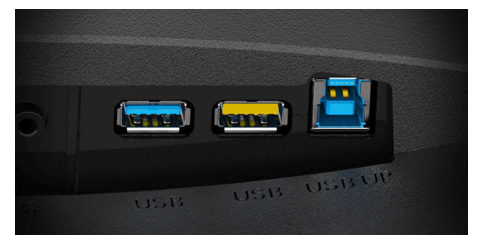

Adaptive sync

Adaptive Sync tilpasser skjermens vertikale oppdateringshastighet til skjermkortets bildefrekvens, noe som gjør spillopplevelsen din enda jevnere ved å eliminere hakking, tearing og andre forstyrrelser. Denne funksjonen er også nyttig hvis du vil nyte videoer og andre visuelle medier i jevn kvalitet.

Display Port

Den mest moderne skjermgrensesnittstandarden fra VESA, DisplayPort kan også overføre audio, USB og andre typer data. DisplayPort versjon 1.2-1.2a støtter opp til 165 Hz@1440p, 75 Hz@2160p, versjon 1.3 støtter opp til 240Hz@1440p, 120 Hz@2160p og versjon 1.4 støtter HDR10-spesifikasjonene.

USB Hub

Innebygde USB-huber i AOC-monitoren gjør den enkel og praktisk å bruke på skrivebordet. Sidemonterte porter er lett å nå selv uten å se på dem, du sparer tid på å lete på baksiden av PC-en for å finne en ledning USB-port.

GENERAL	
Model Name	27E3UM
Brand	AOC
Channel	B2B
Product line	Essential-line
Design family	E3
Launch date (ETA)	16.10.2022
EAN	4038986180696
DISPLAY INFORMATION	
Screen size (inch)	27,0
Screen size (cm)	68,6
Flat / Curved	Flat
Display hardness	3H
Panel treatment	Antiglare (AG)
Pixel Pitch (mm)	0,3114
Pixels per Inch	82,0
Panel resolution	1920x1080
Aspect ratio	16:9
Panel type	VA
Backlight type	WLED
Max Refresh rate	75 Hz
Response time GtG	4 ms
Static contrast ratio	3000:1
Dynamic contrast ratio	20M:1
Viewing angle (CR10)	178/178
Display colours	16.7 Million
Lysstyrke i nit	300 cd/m ²