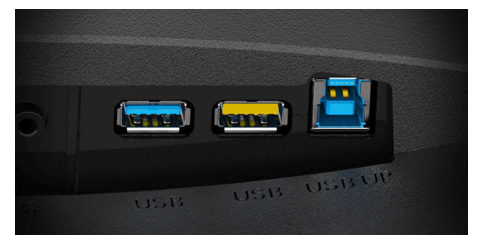

Adaptive sync

Adaptive Sync tilpasser skjermens vertikale oppdaterings hastighet til skjermkortets bildefrekvens, noe som gjør spillopplevelsen din enda jevnere ved å eliminere hakking, tearing og andre forstyrrelser. Denne funksjonen er også nyttig hvis du vil nyte videoer og andre visuelle medier i jevn kvalitet.

Display Port

Den mest moderne skjermgrensesnittstandarden fra VESA, DisplayPort kan også overføre audio, USB og andre typer data. DisplayPort versjon 1.2-1.2a støtter opp til 165 Hz@1440p, 75 Hz@2160p, versjon 1.3 støtter opp til 240Hz@1440p, 120 Hz@2160p og versjon 1.4 støtter HDR10-spesifikasjonene.

USB Hub

Innebygde USB-huber i AOC-monitoren gjør den enkel og praktisk å bruke på skrivebordet. Sidemonterte porter er lett å nå selv uten å se på dem, du sparer tid på å lete på baksiden av PC-en for å finne en ledning USB-port.

GENERAL	
Model Name	27E3UM
Brand	AOC
Channel	B2B
Product line	Essential-line
Design family	E3
Launch date (ETA)	16.10.2022
EAN	4038986180696
DISPLAY INFORMATION	
Screen size (inch)	27,0
Screen size (cm)	68,6
Flat / Curved	Flat
Display hardness	3H
Panel treatment	Antiglare (AG)
Pixel Pitch (mm)	0,3114
Pixels per Inch	82,0
Panel resolution	1920x1080
Aspect ratio	16:9
Panel type	VA
Backlight type	WLED
Max Refresh rate	75 Hz
Response time GtG	4 ms
Static contrast ratio	3000:1
Dynamic contrast ratio	20M:1
Viewing angle (CR10)	178/178
Display colours	16.7 Million
Brightness in nits	300 cd/m ²