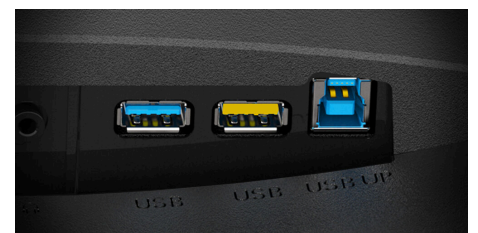

### Adaptive sync

Adaptive Sync adatta la frequenza di aggiornamento verticale del monitor alla frequenza di fotogrammi trasmessa dalla GPU, rendendo la tua esperienza di gioco ancora più fluida, senza stuttering, tearing e tremolii. Questa funzione è utile anche quando guardi video o immagini, garantendo un intrattenimento più fluido.

### Display Port

DisplayPort offre audio digitale ultra-veloce e trasmissione video senza perdita di qualità o ritardo di input. Connettete rapidamente e facilmente una gamma di dispositivi al vostro schermo, tra cui computer, portatile, lettore multimediale, console di gioco e altro ancora. È l'ideale per i professionisti e per gli utenti domestici più esigenti.