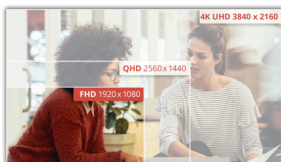

## Display FHD VA da 27" con funzioni essenziali per ottenere il massimo dalle lunghe ore di lavoro

AOC 27E3UM offre tutto l'essenziale per il lavoro e lo studio. Questo modello riunisce un fantastico pannello VA da 27" con ampio angolo di visione e risoluzione FHD, funzionalità per il supporto della vista come Low Blue Mode e Flicker Free e altoparlanti integrati per goderti facilmente un audio di qualità. Per garantire una postazione di lavoro ordinata, questo modello offre anche la gestione dei cavi.

### Risoluzione Full HD

Desiderate guardare un film Blu-ray con una qualità d'immagine totale, divertirsi a giocare con immagini ad alta definizione o leggere testi nitidissimi nelle applicazioni per ufficio? Grazie alla risoluzione di 1920 x 1080 pixel Full HD di questo monitor tutto questo sarà possibile. A prescindere dal contenuto che intendete guardare, con la risoluzione Full HD sarà visualizzato con una straordinaria ricchezza di dettagli senza la necessità di una scheda grafica di alta fascia né di consumare molte delle vostre risorse di sistema.