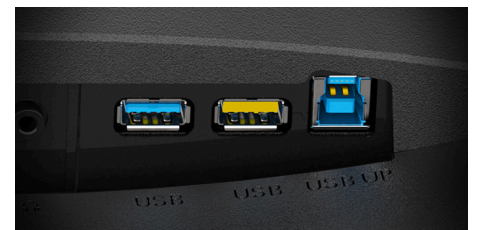

Adaptive sync

La synchronisation adaptative aligne la fréquence de rafraîchissement verticale de votre moniteur avec la cadence d'images produite par votre carte graphique, vous assurant un jeu intense ou décontracté encore plus fluide, en éliminant les saccades, les débordements et les distorsions. Cette fonction est également utile lorsque vous regardez des vidéos ou autres supports visuels et apporte un divertissement optimisé.

HDMI

Le HDMI est une interface multimédia prise en charge par les consoles de jeu, les GPU et les boxes actuelles qui prend en charge le système de protection des contenus HDCP numériques. Les versions HDMI 1.3-1.4b prennent en charge des fréquences de rafraîchissement allant jusqu'à 144 Hz à 1080p et 75Hz à 1440p alors que les versions HDMI 2.0-2.0b prennent elles en charge 240Hz à 1080p, 144Hz à 1440p et 60Hz à 2160p (4K).

Display Port

DisplayPort offre une transmission audio et vidéo numérique ultra-rapide sans perte de qualité ni retard d'affichage. Connectez rapidement et facilement un éventail d'appareils sur votre écran, dont votre ordinateur de bureau, ordinateur portable, lecteur média, console de jeu, et autres. Cette fonctionnalité est parfaite pour les professionnels, ainsi que pour les utilisateurs domestiques les plus exigeants.