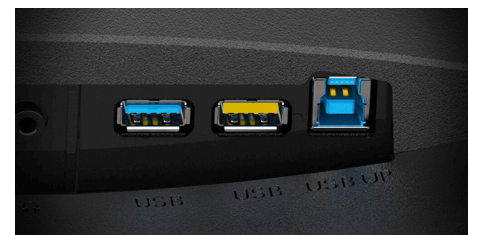

USB Hub

AOC-monitorien sisäänrakennetut USB-keskittimet ovat erittäin helppokäyttöisiä ja käytännöllisiä. Sivussa olevia portteja on helppo käyttää katsomattakin; ei enää vapaan USB-portin hankalaa hakemista tietokoneen takaosassa.