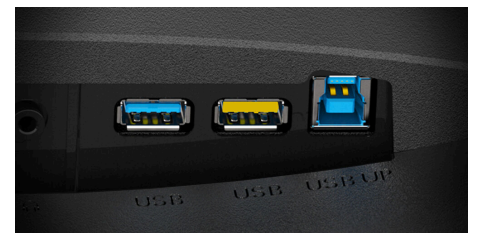

Adaptive sync

La sincronización adaptativa hace coincidir la tasa de refresco vertical de tu monitor con la velocidad de fotogramas de la GPU para eliminar el stuttering, el tearing y los temblores, y que la experiencia de juego y de ocio sea aún más fluida. Esta función también es útil para disfrutar de vídeos y otros medios de entretenimiento de una forma más fluida.

HDMI

La HDMI (interfaz multimedia de alta definición) se admite en consolas de videojuegos actuales, GPU actuales y decodificadores, que admitan el sistema HDCP de protección del contenido digital. Las versiones 1.3-1.4b de HDMI admiten una frecuencia de actualización de hasta 144 Hz y 1080p o 75 Hz y 1440p, mientras que las versiones 2.0-2.0b de HDMI admiten 240 Hz y 1080p, 144 Hz y 1440p, así como 60 Hz y 2160p (4 K).

Display Port

DisplayPort ofrece una transmisión digital ultrarrápida de audio y vídeo sin pérdida de calidad o retardos de entrada. Conecta con rapidez y facilidad una gama de dispositivos a tu pantalla, incluido tu ordenador, portátil, reproductor de medios, videoconsola y mucho más. Es perfecto para profesionales y particulares muy exigentes.