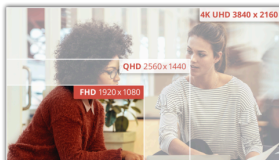

## Pantalla FHD VA de 27" con características esenciales para aprovechar al máximo las largas horas de trabajo

El AOC 27E3UM tiene todo lo esencial para trabajar o estudiar. Este modelo combina un gran panel VA de 27" con un amplio ángulo de visión y resolución FHD, dispone de características para el cuidado de la vista como Low Blue Mode y Flicker Free y lleva altavoces incorporados para disfrutar fácilmente de audio de calidad. Para tener la estación de trabajo ordenada, este modelo también lleva un sistema de organización de cables.

### Resolución Full HD

¿Quieres ver una película en Blu-Ray a calidad total, disfrutar los juegos en alta resolución o leer texto nítido en aplicaciones de oficina? Gracias a su resolución Full HD de 1920 x 1080 píxeles, este monitor le permite hacer exactamente eso. No importa lo que esté viendo, con FULL HD se mostrará con mucho detalle sin necesidad de una tarjeta gráfica de alta gama o consumir muchos de los recursos de su sistema.