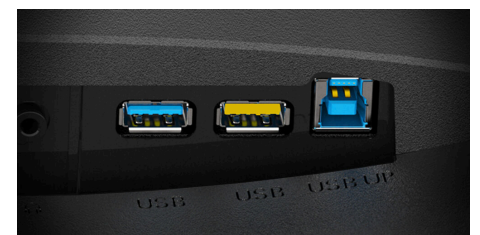

### Adaptive sync

La sincronización adaptativa hace coincidir la tasa de refresco vertical de tu monitor con la velocidad de fotogramas de la GPU para eliminar el stuttering, el tearing y los temblores, y que la experiencia de juego y de ocio sea aún más fluida. Esta función también es útil para disfrutar de vídeos y otros medios de entretenimiento de una forma más fluida.

### HDMI

La HDMI (interfaz multimedia de alta definición) se admite en consolas de videojuegos actuales, GPU actuales y decodificadores, que admitan el sistema HDCP de protección del contenido digital. Las versiones 1.3-1.4b de HDMI admiten una frecuencia de actualización de hasta 144 Hz y 1080p o 75 Hz y 1440p, mientras que las versiones 2.0-2.0b de HDMI admiten 240 Hz y 1080p, 144 Hz y 1440p, así como 60 Hz y 2160p (4 K).

### Display Port

DisplayPort ofrece una transmisión digital ultrarrápida de audio y vídeo sin pérdida de calidad o retardos de entrada. Conecta con rapidez y facilidad una gama de dispositivos a tu pantalla, incluido tu ordenador, portátil, reproductor de medios, videoconsola y mucho más. Es perfecto para profesionales y particulares muy exigentes.