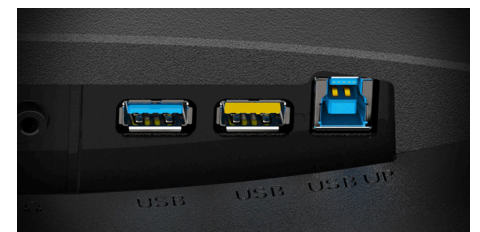

USB Hub

Der in den AOC-Monitoren integrierte USB-Hub sorgt für Benutzerfreundlichkeit und Zweckmäßigkeit auf Ihrem Schreibtisch. Die seitlichen Anschlüsse sind leicht erreichbar, auch wenn Sie diese nicht sehen; Sie vergeuden keine Zeit mehr, auf der Rückseite des PCs nach einem freien USB-Anschluss zu suchen.