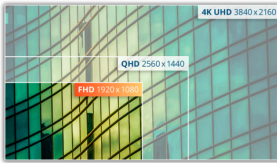

27 inç Full HD ekranda kalite ve bağlantılık

Profesyonel kullanıcılar için tasarlanmış olan 27E2QAE, Full HD çözünürlüklü, 3 kenarı çerçevesiz zarif bir 27" IPS/3FL panele sahiptir. 178°/178° geniş izleme açılarında, dahili hoparlörlere ve otomatik kaynak girişine sahip model, eğilebilir stand, VESA montaj, Low Blue Mode ve Flicker-Free teknolojileri gibi konfor artıran birçok özelliği bulundurmaktadır.

Full HD çözünürlük

Bir Blu-ray filmi tam kalitede izlemek mi yoksa yüksek çözünürlüklü oyunları keyifle oynamak mı ya da ofis uygulamalarıyla canlı metinler okumak mı istiyorsunuz? Bu monitör, 1920 x 1080 piksel Full HD çözünürlüğü sayesinde tümünü yapmanıza olanak tanır. Görüntülediğiniz şey ne olursa olsun Full HD çözünürlük sayesinde zengin detaylar üst düzey bir grafik kartı olmadan veya çok fazla sistem kaynağı tüketmeden gösterilir.