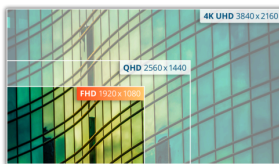

FHD upplösning

Vill du titta på en Blu-ray-film i full kvalitet, njuta av spel i hög upplösning eller läsa skarp text i kontorsprogram? Tack vare sin fulla HD-upplösning på 1920 x 1080 pixlar kan du göra just det på den här skärmen. Oavsett vad du tittar på, med Full HD visas den i rik detalj utan att du behöver ett avancerat grafikkort eller använder för mycket av systemets resurser.