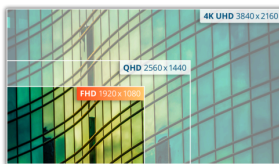

Resolução FHD

Quer ver um filme em Blu-Ray com qualidade total, desfrutar de jogos com alta resolução ou ler texto nítido em aplicações de escritório? Graças à sua resolução Full HD de 1920 x 1080 píxeis, este monitor permite-lhe fazer isso mesmo. Seja o que for que esteja a ver, com Full HD poderá ver uma grande riqueza de detalhes sem necessitar de uma placa gráfica de topo de gama ou de consumir muitos recursos do seu sistema.