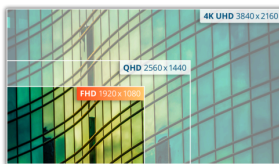

Korkealuokkainen 27 tuuman Full HD -näyttö kätevillä liitännöillä

Ammattikäyttäjille tarkoitettu 27E2QAE sisältää 27 tuuman IPS/3FL-paneelin Full HD -resoluutiolla sekä tyylikkäällä kolmelta puolelta kehäksettömällä näytöllä. Tarjoaa laajat 178°/178° katselukulmat, integroidut kaiuttimet sekä automaattisen lähdesyötteen. Parantaa lisäksi mukavuutta kallistuvan jalustan, VESA-asennustuen, Low Blue Mode -tilan sekä Flicker-Free-tekniikan ansiosta.

VA paneeli

VA (Vertical Alignment) -paneeli näyttää tummemmat mustat ja suuren kontrastin entistä kirkkaampia ja värikkäitä kuvia varten.

Integroidut kaiuttimet

Sisäänrakennettujen kaiuttimien avulla voit olla helposti yhteydessä perheeseesi, ystäviisi ja kollegoihisi. Ensiluokkainen äänen laatu elokuvaan, musiikin kuuntelemiseen, pelaamiseen jne. kytkemättä ulkoisia kaiuttimia.

FHD Resoluutio

Haluatko katsella ensiluokkaista Blu-ray-elokuvaa tai pelata pelejä korkealla resoluutiolla tai lukea toimistosovelluksilla tarkkaa tekstiä? Tämä monitori on suunniteltu sitä varten, sillä se tarjoaa 1920 x 1080 pikselin Full HD -resoluution. Katselipa sitten mitä tahansa, Full HD mahdollistaa sen tarkan näytön ilman korkealuokkaista grafiikkakorttia tai käyttämättä huomattavaa määrää järjestelmäresursseja.