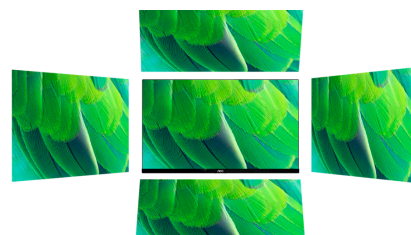

27-Tommers kontorskjerm med Full HD i et elegant design.

27E1H er et 27" IPS-panel for rike og levende bilder og brede synsvinkler. Kompatibel med nye/gamle enheter takket være HDMI- og VGA-innganger. Det kraftige og slanke stativet med 25° tilt-område og kabelordner for å redusere rotet på skrivebordet ditt.

Features

FHD oppløsning

Vil du se en Blu-Ray-film med full kvalitet, kose deg med spill i høyoppløsning eller lese skarp tekst på kontoret? Takket være sin fulle HD-oppløsning av 1920 x 1080 piksler kan denne monitoren la deg gjøre akkurat det. Uansett hva du ser på, vil det bli vist i full HD med rike detaljer uten å trenge et "high-end" grafikkort eller som konsumerer store deler av dine systemressurser.

IPS panelet

IPS-panelet gir deg en perfekt seeropplevelse med livaktige, samt utrolige og nøyaktige farger. Fargene ser like ut uansett hvilken vinkel du ser på skjermen fra.

Low Blue Light

AOC LowBlue Light beskytter deg fra skadelige blålys som, under lange spilløkter, har vist seg å forårsake øyeanstrengelse, hodepine og søvnforstyrrelser. Vår LowBlue Light funksjon reduserer de skadelige bølgelengdene som stråles ut uten å ofre fargekomposisjon og gjør opplevelsen fri for bekymring for øyeskader.