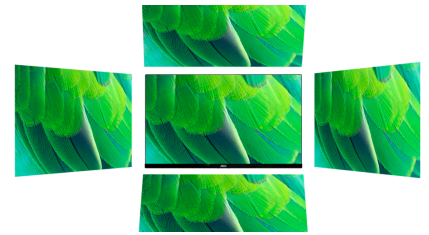

27 tuuman tyylikäs Full HD -näyttö ammattikäyttöön.

27E1H sisältää 27 tuuman IPS-paneelin, joka takaa värikkäät ja terävät kuvat sekä laajat katselukulmat. Sopii uusiin/vanhempiin laitteisiin HDMI- ja VGA-tulojen ansiosta. Kestävä ja tyylikäs jalusta mahdollistaa 25° kallistuskulman sekä kaapelin hallinnan siistimpää työpöytää varten.

Ominaisuudet

FHD Resoluutio

Haluatko katsella ensiluokkaista Blu-ray-elokuvaa tai pelata pelejä korkealla resoluutiolla tai lukea toimistosovelluksilla tarkkaa tekstiä? Tämä monitori on suunniteltu sitä varten, sillä se tarjoaa 1920 x 1080 pikselin Full HD -resoluution. Katselitpa sitten mitä tahansa, Full HD mahdollistaa sen tarkan näytön ilman korkealuokkaista grafiikkakorttia tai käyttämättä huomattavaa määrää järjestelmäresursseja.

IPS paneeli

IPS-paneeli takaa erinomaisen katselukokemuksen kirkkailla ja realistisilla väreillä. Värit ovat tasaiset katselitpa näyttöä mistä tahansa kulmasta.

Low Blue Light

AOC Lowblue Light suojaa käyttäjää haitalliselta siniseltä valolta, jonka on todettu rasittavan silmiä, aiheuttavan päänsärkyä ja uniongelmia pitkien käyttöjaksojen seurauksena. Tuotteidemme Lowblue Light -ominaisuus vähentää haitallisia aallonpituksia värien laadusta tinkimättä, ei enää huolta silmien haitallisista vaikutuksista.