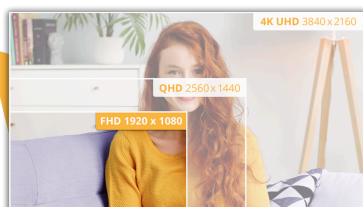

Висока продуктивність та чіткість з монітором FHD діагоналю 27" і частотою оновлення 100 Гц з HDMI

Насолоджуйтеся небаченими раніше візуальними ефектами з монітором AOC серії B3. Його оснащено приголомшливим 27-дюймовим дисплеєм FHD VA, який перетворить процес перегляду на візуальну насолоду. Пориньте з головою в атмосферу перегляду завдяки динамічній частоті оновлення 100 Гц, доповненій надчутливим MPRT 1 мс, що забезпечує неперевершену чіткість і точність. Підключення без зусиль: завдяки вбудованому HDMI ви зможете легко підключати свої пристрої, щоб відкрити світ розваг і продуктивності. Зануртесь у світ безперервних візуальних ефектів завдяки технології Adaptive Sync, яка виведе перегляд контенту на новий рівень. Монітор 27B3HMA2 вражає під час перегляду не лише відмінним зображенням, а і якісним звуком завдяки вбудованим динамікам потужністю 2 Вт. Створіть ергономічне середовище завдяки технології низького рівня синього світла та насолоджуйтеся безрамковим дизайном дисплея, який зачаровує, не відволікаючи від перегляду.

Особливості

FHD роздільна здатність

Хочете дивитися фільми Blu-ray у максимальній якості, насолоджуватися іграми у високій роздільності чи читати чіткий текст в офісних додатках? Завдяки роздільній здатності Full HD 1920 x 1080 пікселів цей монітор дозволяє робити все це. Щоб ви не переглядали, із Full HD зображення відтворюватиметься з багатьма деталями без потреби у потужній відеокарті чи значному використанні ресурсів системи.