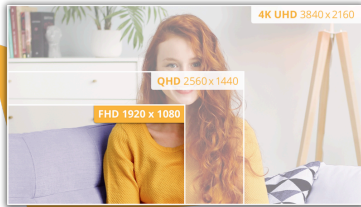

Yüksek performanslı netlik, 100Hz yenileme hızı ve HDMI özelliğine sahip 27 inç FHD monitörle yaşanır

Görüntüleme deneyiminizi görsel bir şahesere dönüştüren göz alıcı 27" FHD VA ekrana sahip AOC B3 Serisi ile daha önce hiç görmediğiniz bir görsel deneyim yaşayın. Benzersiz netlik ve hassasiyet için son derece duyarlı 1 ms MPRT ile tamamlanan dinamik 100 Hz yenileme hızı ile kendinizi aksiyonun ortasında bulun. Zahmetsiz bağlantı: HDMI ile donatılmış olup eğlence ve üretkenlik dünyasının kilidini açmak için cihazlarınızı sorunsuz bir şekilde bağlayın. İçeriğinize yeni bir boyut katan Adaptive Sync teknoloji sayesinde yırtılmasız görsellerin keyfini çıkarın. Yalnızca bir monitör olmayıp aynı zamanda işitsel bir ziyafet sunan 27B3HMA2 entegre 2W hoparlörlere sahip olup multimedya maceralarınız için sürükleyici bir ses katmanı ekler. Düşük Mavi Işık teknolojisiyle sağlığınıza gereken önceliği verin ve büyüleyici, dikkat dağıtmayan bir ekran için üç tarafı çerçevesiz tasarımın keyfini çıkarın.

Öne çıkan özellikler

Full HD çözünürlük

Bir Blu-ray filmi tam kalitede izlemek mi yoksa yüksek çözünürlüklü oyunları keyifle oynamak mı ya da ofis uygulamalarıyla canlı metinler okumak mı istiyorsunuz? Bu monitör, 1920 x 1080 piksel Full HD çözünürlüğü sayesinde tümünü yapmanıza olanak tanır. Görüntülediğiniz şey ne olursa olsun Full HD çözünürlük sayesinde zengin detaylar üst düzey bir grafik kartı olmadan veya çok fazla sistem kaynağı tüketmeden gösterilir.