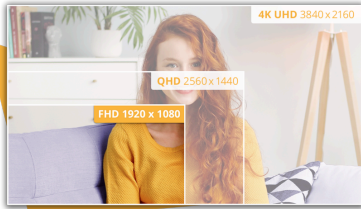

Yüksek performanslı netlik, 100Hz yenileme hızı ve HDMI özelliğine sahip 27 inç FHD monitörle yaşanın

Görüntüleme deneyiminizi görsel bir şahesere dönüştüren göz alıcı 27" FHD VA ekrana sahip AOC B3 Serisi ile daha önce hiç görmediğiniz bir görsel deneyim yaşayın. Benzersiz netlik ve hassasiyet için son derece duyarlı 1 ms MPRT ile tamamlanan dinamik 100 Hz yenileme hızı ile kendinizi aksiyonun ortasında bulun. Zahmetsiz bağlantı: HDMI ile donatılmış olup eğlence ve üretkenlik dünyasının kilidini açmak için cihazlarınızı sorunsuz bir şekilde bağlayın. İçeriğinize yeni bir boyut katan Adaptive Sync teknoloji sayesinde yırtılmasız görsellerin keyfini çıkarın. Yalnızca bir monitör olmayıp aynı zamanda işitsel bir ziyafet sunan 27B3HMA2 entegre 2W hoparlörlere sahip olup multimedya maceralarınız için sürükleyici bir ses katmanı ekler. Düşük Mavi Işık teknolojisiyle sağlığınıza gereken önceliği verin ve büyüleyici, dikkat dağıtmayan bir ekran için üç tarafı çerçevesiz tasarımın keyfini çıkarın.

Öne çıkan özellikler

Full HD çözünürlük

Bir Blu-ray filmi tam kalitede izlemek mi yoksa yüksek çözünürlüklü oyunları keyifle oynamak mı ya da ofis uygulamalarıyla canlı metinler okumak mı istiyorsunuz? Bu monitör, 1920 x 1080 piksel Full HD çözünürlüğü sayesinde tümünü yapmanıza olanak tanır. Görüntülediğiniz şey ne olursa olsun Full HD çözünürlük sayesinde zengin detaylar üst düzey bir grafik kartı olmadan veya çok fazla sistem kaynağı tüketmeden gösterilir.