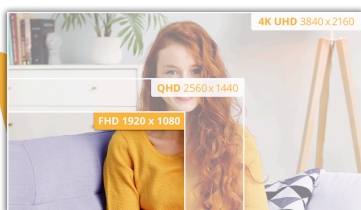

## Högpresterande klarhet med 27" FHD-monitor med 100Hz uppdateringsfrekvens och HDMI

Upplev bilder som aldrig förr med AOC B3-serien, med en fantastisk 27" FHD VA-skärm som gör den till ett visuellt mästerverk. Njut av action med en dynamisk uppdateringsfrekvens på 100Hz och dessutom en ultrasnabb 1ms MPRT för oöverträffad klarhet och precision. Smidiga anslutningar: utrustad med HDMI, anslut smidigt dina enheter för att öppna en värld av underhållning och produktivitet. Njut av störningsfria bilder med hjälp av Adaptive Sync-tekniken som ger en ny dimension till ditt innehåll. Inte bara en bildskärm, utan även en ljudmässig fröjd – 27B3HMA2 har integrerade 2W-högtalare, vilket ger dina multimediaäventyr ytterligare ett lager uppslukande ljud. Prioritera ditt välbefinnande med Low Blue Light-teknik och ta del av en tresidig ramlös design för en fängslande, störningsfri display.

### FHD upplösning

Vill du titta på en Blu-ray-film i full kvalitet, njuta av spel i hög upplösning eller läsa skarp text i kontorsprogram? Tack vare sin fulla HD-upplösning på 1920 x 1080 pixlar kan du göra just det på den här skärmen. Oavsett vad du tittar på, med Full HD visas den i rik detalj utan att du behöver ett avancerat grafikkort eller använder för mycket av systemets resurser.