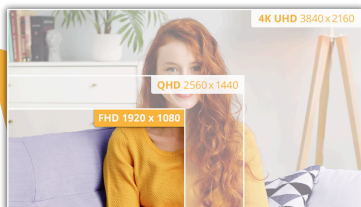

Högpresterande klarhet med 27" FHD-monitor med 100Hz uppdateringsfrekvens och HDMI

Upplev bilder som aldrig förr med AOC B3-serien, med en fantastisk 27" FHD VA-skärm som gör den till ett visuellt mästerverk. Njut av action med en dynamisk uppdateringsfrekvens på 100Hz och dessutom en ultrasnabb 1ms MPRT för oöverträffad klarhet och precision. Smidiga anslutningar: utrustad med HDMI, anslut smidigt dina enheter för att öppna en värld av underhållning och produktivitet. Njut av störningsfria bilder med hjälp av Adaptive Sync-tekniken som ger en ny dimension till ditt innehåll. Inte bara en bildskärm, utan även en ljudmässig fröjd – 27B3HMA2 har integrerade 2W-högtalare, vilket ger dina multimediaäventyr ytterligare ett lager uppslukande ljud. Prioritera ditt välbefinnande med Low Blue Light-teknik och ta del av en tresidig ramlös design för en fängslande, störningsfri display.

Funktioner

FHD upplösning

Vill du titta på en Blu-ray-film i full kvalitet, njuta av spel i hög upplösning eller läsa skarp text i kontorsprogram? Tack vare sin fulla HD-upplösning på 1920 x 1080 pixlar kan du göra just det på den här skärmen. Oavsett vad du tittar på, med Full HD visas den i rik detalj utan att du behöver ett avancerat grafikkort eller använder för mycket av systemets resurser.