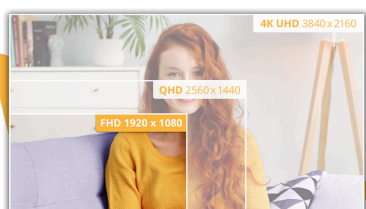

Высокая производительность и четкость с монитором FHD диагональю 27" и частотой обновления 100 Гц с HDMI

Серия АОС В3 с ее потрясающим 27-дюймовым VA-дисплеем с разрешением FHD способна превратить любой контент на экране в беспрецедентный визуальный шедевр. Ощущайте себя в самом центре событий благодаря динамичной частоте обновления 100 Гц, которая в сочетании с молниеносным временем отклика MPRT 1 мс обеспечивает непревзойденную четкость и точность. Поддержка HDMI позволяет легко объединить ваши устройства в единое пространство для развлечений и эффективной работы. Технология Adaptive Sync исключает разрывы изображения и придает вашему контенту новую глубину. Наслаждайтесь не только картинкой, но и звуком: 27B3HMA2 оснащен встроенными динамиками мощностью 2 Вт, которые добавляют иммерсивности в ваши мультимедийные приключения. Технология понижения уровня синего света снижает нагрузку на глаза, а безрамочный с трех сторон корпус не отвлекает ваш взгляд от изображения.

функции

Разрешение Full HD

Хотите посмотреть фильм Blu-ray в полномочном качестве, насладиться играми с высоким разрешением или читать четкий текст, используя офисные приложения? Благодаря разрешению Full HD 1920 x 1080 пикселей данный монитор позволит вам это. Чтобы вы не просматривали, разрешение Full HD позволит не упустить даже мельчайшие детали без необходимости в новейшем видеоадаптере или интенсивном использовании системных ресурсов.