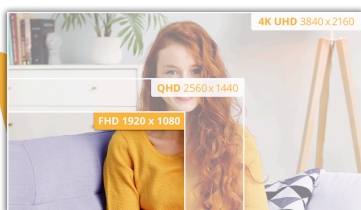

Высокая производительность и четкость с монитором FHD диагональю 27" и частотой обновления 100 Гц с HDMI

Серия АОС В3 с ее потрясающим 27-дюймовым VA-дисплеем с разрешением FHD способна превратить любой контент на экране в беспрецедентный визуальный шедевр. Ощущайте себя в самом центре событий благодаря динамичной частоте обновления 100 Гц, которая в сочетании с молниеносным временем отклика MPRT 1 мс обеспечивает непревзойденную четкость и точность. Поддержка HDMI позволяет легко объединить ваши устройства в единое пространство для развлечений и эффективной работы. Технология Adaptive Sync исключает разрывы изображения и придает вашему контенту новую глубину. Наслаждайтесь не только картинкой, но и звуком: 27B3HMA2 оснащен встроенными динамиками мощностью 2 Вт, которые добавляют иммерсивности в ваши мультимедийные приключения. Технология понижения уровня синего света снижает нагрузку на глаза, а безрамочный с трех сторон корпус не отвлекает ваш взгляд от изображения.

функции

Разрешение Full HD

Хотите посмотреть фильм Blu-ray в полномочном качестве, насладиться играми с высоким разрешением или читать четкий текст, используя офисные приложения? Благодаря разрешению Full HD 1920 x 1080 пикселей данный монитор позволит вам это. Чтобы вы не просматривали, разрешение Full HD позволит не упустить даже мельчайшие детали без необходимости в новейшем видеоадаптере или интенсивном использовании системных ресурсов.