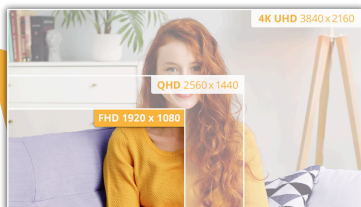

Nitidez de elevado desempenho com o monitor FHD de 27", taxa de atualização de 100 Hz e HDMI

Experimente imagens como nunca antes com a série AOC B3, que inclui um fantástico ecrã VA FHD de 27" que transforma a sua experiência de visualização numa obra-prima visual. Divirta-se no centro da ação com uma taxa de atualização dinâmica de 100 Hz, complementada por um MPRT de 1 ms ultrarreativa para uma nitidez e precisão inigualáveis. Conectividade sem esforço: equipados com HDMI, ligue os seus dispositivos de forma totalmente integrada para desbloquear um mundo de entretenimento e produtividade. Desfrute de imagens sem cortes graças à tecnologia Adaptive Sync que traz uma nova dimensão ao seu conteúdo. Não se trata apenas de um monitor, mas também de uma requintada experiência sonora – o 27B3HMA2 é fornecido com colunas de 2 W integradas, o que acrescenta uma camada de som envolvente às suas aventuras multimédia. Dê prioridade ao seu bem-estar com a tecnologia Low Blue Light e adote um design sem molduras de três lados para um ecrã cativante e sem distrações.

Funcionalidades

Resolução FHD

Quer ver um filme em Blu-Ray com qualidade total, desfrutar de jogos com alta resolução ou ler texto nítido em aplicações de escritório? Graças à sua resolução Full HD de 1920 x 1080 píxeis, este monitor permite-lhe fazer isso mesmo. Seja o que for que esteja a ver, com Full HD poderá ver uma grande riqueza de detalhes sem necessitar de uma placa gráfica de topo de gama ou de consumir muitos recursos do seu sistema.