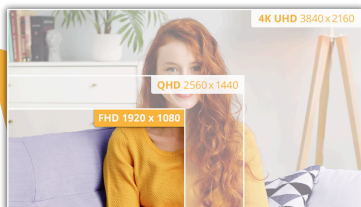

Høytytende klarhet med 27" FHD-skjerm med 100Hz oppdateringsfrekvens og HDMI

Få visuelle opplevelser som aldri før med AOC B3-serien, med en fantastisk 27-tommers FHD VA-skjerm som forvandler seeropplevelsen til et visuelt mesterverk. Kos deg i hjertet av handlingen med en dynamisk 100 Hz oppdateringsfrekvens, supplert med en ultrasponsiv 1 ms MPRT for uovertruffen klarhet og presisjon. Enkel tilkobling: Koble sømløst til enhetene dine med HDMI for å låse opp en verden av underholdning og produktivitet. Nyt rivefrie bilder ved hjelp av Adaptive Sync-teknologien som gir innholdet ditt en ny dimensjon. Ikke bare en skjerm, men en auditiv nytelse – 27B3HMA2 leveres med innebygde 2 W høyttalere, noe som tilfører et lag med oppslukende lyd til multimedieeventyrene dine. Prioriter velvære med Low Blue Light-teknologi, og omfavne en tresidig rammeløs design for en fengslende, distraksjonsfri skjerm.

Features

FHD oppløsning

Vil du se en Blu-Ray-film med full kvalitet, kose deg med spill i høyoppløsning eller lese skarp tekst på kontoret? Takket være sin fulle HD-oppløsning av 1920 x 1080 piksler kan denne monitoren la deg gjøre akkurat det. Uansett hva du ser på, vil det bli vist i full HD med rike detaljer uten å trenge et "high-end" grafikkort eller som konsumerer store deler av dine systemressurser.

GENERAL	
Model Name	27B3HMA2
Brand	AOC
Channel	B2C
Product line	Basic-line
Design family	B3
EAN	4038986181549

DISPLAY INFORMATION	
Screen size (inch)	27,0
Screen size (cm)	68,6
Flat / Curved	Flat
Display hardness	3H
Panel treatment	Antiglare (AG)
Pixel Pitch (mm)	0,3114
Pixels per Inch	82,0
Panel resolution	1920x1080
Aspect ratio	16:9
Panel type	VA
Backlight type	WLED
Max Refresh rate	100 Hz
Response time GtG	4 ms
Response time MPRT	1 ms
Static contrast ratio	4000:1
Dynamic contrast ratio	20M:1
Viewing angle (CR10)	178/178
Display colours	16.7M (8bits)
Lysstyrke i nit	250 cd/m ²
Local Dimming Zones	Global Dimming