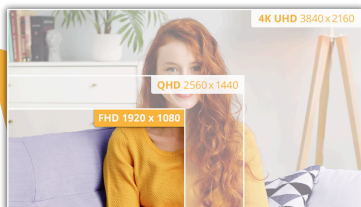

Features

FHD oppløsning

Vil du se en Blu-Ray-film med full kvalitet, kose deg med spill i høyoppløsning eller lese skarp tekst på kontoret? Takket være sin fulle HD-oppløsning av 1920 x 1080 piksler kan denne monitoren la deg gjøre akkurat det. Uansett hva du ser på, vil det bli vist i full HD med rike detaljer uten å trenge et "high-end" grafikkort eller som konsumerer store deler av dine systemressurser.