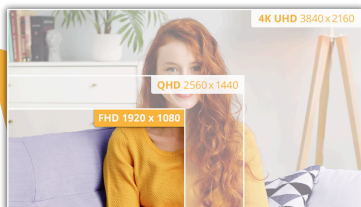

Hoogwaardige helderheid met 27" FHD-monitor met 100Hz verversingssnelheid en HDMI

Ervaar beelden als nooit tevoren met de AOC B3-serie, met een verbluffend 27" FHD VA-scherm dat uw kijkervaring verandert in een visueel meesterwerk. Geniet van uzelf midden in de actie met een dynamische vernieuwingsfrequentie van 100 Hz, aangevuld met een ultra-responsieve 1 ms MPRT voor ongeëvenaarde helderheid en precisie. Connectiviteit moeiteloos gemaakt: uitgerust met HDMI, sluit uw apparaten naadloos aan en ontgrendel een wereld van entertainment en productiviteit. Geniet van traanvrije beelden dankzij de Adaptive Sync-technologie die een nieuwe dimensie aan uw inhoud toevoegt. Niet zomaar een monitor, maar een auditief genot: de 27B3HMA2 wordt geleverd met geïntegreerde luidsprekers van 2 W, die een laag meeslepend geluid toevoegen aan uw multimedia-avonturen. Geef prioriteit aan uw welzijn met Low Blue Light-technologie en omarm een driezijdig frameeloos ontwerp voor een boeiende, afleidingsvrije weergave.

Functies

FHD-resolutie

Wilt u een Blu-ray-film op volle kwaliteit bekijken, genieten van games in hoge resolutie of gestoken scherpe tekst in kantoortoepassingen lezen? Dankzij de Full HD-resolutie van 1920 x 1080 pixels, kunt u dat met deze monitor gewoon doen. Waar u ook naar kijkt, met Full HD wordt het in rijk detail weergegeven zonder dat u een high-end grafische kaart nodig hebt of veel van de hulpbronnen van uw systeem gebruikt.