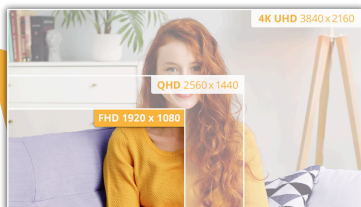

Alte prestazioni grazie al monitor FHD da 27" a 100Hz di refresh rate e HDMI

Con la serie B3 di AOC potrai sperimentare un'esperienza visiva mai vista prima, con uno straordinario monitor FHD VA da 27" che trasforma la visione in un capolavoro artistico. Immergiti nel vivo dell'azione con una frequenza di aggiornamento dinamica di 100 Hz, integrata da un MPRT estremamente reattivo di 1 ms che garantisce una nitidezza e una precisione senza precedenti. Connettività senza ostacoli: grazie all'HDMI, è possibile collegare senza problemi i dispositivi per accedere a un mondo di intrattenimento e produttività. Goditi una visualizzazione senza soluzione di continuità e senza sbavature grazie alla tecnologia Adaptive Sync che aggiunge un'ulteriore dimensione ai contenuti. Non si tratta di un semplice monitor, ma di un piacere per l'udito: il 27B3HMA2 è dotato di altoparlanti integrati da 2 W, che arricchiscono ulteriormente le tue esperienze multimediali con un suono avvolgente. Dai priorità al tuo benessere con la tecnologia Low Blue Light e scegli un design senza cornice su tre lati per una visualizzazione accattivante e priva di elementi di disturbo.

Caratteristiche

Risoluzione Full HD

Desiderate guardare un film Blu-ray con una qualità d'immagine totale, divertirvi a giocare con immagini ad alta definizione o leggere testi nitidissimi nelle applicazioni per ufficio? Grazie alla risoluzione di 1920 x 1080 pixel Full HD di questo monitor tutto questo sarà possibile. A prescindere dal contenuto che intendete guardare, con la risoluzione Full HD sarà visualizzato con una straordinaria ricchezza di dettagli senza la necessità di una scheda grafica di alta fascia né di consumare molte delle vostre risorse di sistema.