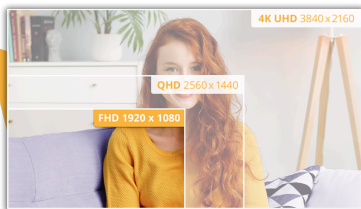

Clarté haute performance avec moniteur FHD de 27" à 100Hz et HDMI

Découvrez des visuels comme jamais auparavant avec la série AOC B3, dotée d'un superbe écran FHD VA 27 pouces qui transforme votre expérience visuelle en un chef-d'œuvre visuel. Immergez-vous pleinement au cœur de l'action avec un taux de rafraîchissement dynamique de 100 Hz, complété par un temps de réponse ultra-réactif de 1 ms MPRT pour une clarté et une précision inégalées. Une connectivité simplifiée : avec le port HDMI, connectez vos appareils en toute transparence pour dévoiler un monde de divertissement et de productivité. Profitez de visuels sans déchirure grâce à la technologie Adaptive Sync qui ajoute une nouvelle dimension à votre contenu. Bien plus qu'un simple moniteur, le 27B3HMA2 est une véritable expérience auditive avec ses haut-parleurs intégrés de 2 W, offrant une couche de son captivant à vos explorations multimédias. Placez votre bien-être au premier plan avec la technologie de lumière bleue réduite et adoptez un design sans cadre sur trois côtés pour un affichage captivant et exempt de distractions.

Caractéristiques

Résolution Full HD

Vous voulez regarder un film en Blu-ray à sa qualité optimale, profiter de vos jeux en haute résolution ou lire les textes des applications bureautiques de façon claire ? Grâce à sa résolution Full HD de 1920 x 1080 pixels, cet écran vous le permet. Tout ce que vous regardez est affiché avec les détails les plus riches, en Full HD, sans avoir besoin d'une carte graphique dernier cri ou de consommer énormément de ressources système.