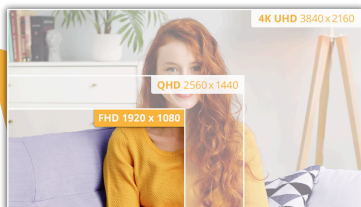

Huippusuorituskykyistä selkeyttä 27" FHD-näytöllä, jossa on 100Hz:n virkistystaajuus ja HDMI-liitäntä

Koe visuaalisuus ennennäkemättömällä tavalla AOC B3 -sarjalla, jossa on upea 27" FHD VA -näyttö, joka muuttaa katselukokemuksesi visuaaliseksi mestariteokseksi. Nauti toiminnan sydäimestä dynaamisella 100 Hz:n virkistystaajuudella, jota täydentää ultra- responsiivinen 1 ms MPRT takaa vertaansa vailla olevan selkeyden ja tarkkuuden. Liitettävyyden on vaivatonta: varustettu HDMI:llä, yhdistä laitteesi saumattomasti ja avaa viihteen ja tuottavuuden maailma. Nauti repeytymättömästä kuvasta Adaptive Sync -tekniikan ansiosta, joka lisää sisältösi uuden ulottuvuuden. Ei vain näyttö, vaan myös kuuloelämys – 27B3HMA2:ssa on integroidut 2 W kaiuttimet, jotka lisäävät kerroksen mukaansatempaavaa ääntä multimediaseikkailuihisi. Aseta hyvinvointisi etusijalle Low Blue Light -tekniikalla ja omaksu kolmipuolinen kehyksetön muotoilu kiehtovaan, häiriöttömään näyttöön.

Ominaisuudet

FHD Resoluutio

Haluatko katsella ensiluokkaista Blu-ray-elokuvaa tai pelata pelejä korkealla resoluutiolla tai lukea toimistosovelluksilla tarkkaa tekstiä? Tämä monitori on suunniteltu sitä varten, sillä se tarjoaa 1920 x 1080 pikselin Full HD -resoluution. Katselipa sitten mitä tahansa, Full HD mahdollistaa sen tarkan näytön ilman korkealuokkaista grafiikkakorttia tai käyttämättä huomattavaa määrää järjestelmäresursseja.