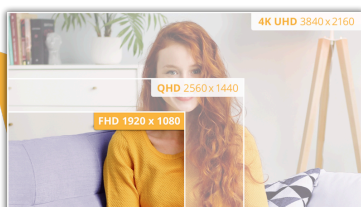

## Huippusuorituskykyistä selkeyttä 27" FHD-näytöllä, jossa on 100Hz:n virkistystaajuus ja HDMI-liitäntä

Koe visuaalisuus ennennäkemättömällä tavalla AOC B3 -sarjalla, jossa on upea 27" FHD VA -näyttö, joka muuttaa katselukokemuksesi visuaaliseksi mestariteokseksi. Nauti toiminnan sydäimestä dynaamisella 100 Hz:n virkistystaajuudella, jota täydentää ultra- responsiivinen 1 ms MPRT takaa vertaansa vailla olevan selkeyden ja tarkkuuden. Liitettävyyden on vaivatonta: varustettu HDMI:llä, yhdistä laitteesi saumattomasti ja avaa viihteen ja tuottavuuden maailma. Nauti repeytymättömästä kuvasta Adaptive Sync -tekniikan ansiosta, joka lisää sisältösi uuden ulottuvuuden. Ei vain näyttö, vaan myös kuuloelämys – 27B3HMA2:ssa on integroidut 2 W kaiuttimet, jotka lisäävät kerroksen mukaansatempaavaa ääntä multimediaseikkailuihisi. Aseta hyvinvointisi etusijalle Low Blue Light -tekniikalla ja omaksu kolmipuolinen kehyksetön muotoilu kiehtovaan, häiriöttömään näyttöön.

### FHD Resoluutio

Haluatko katsella ensiluokkaista Blu-ray-elokuvaa tai pelata pelejä korkealla resoluutiolla tai lukea toimistosovelluksilla tarkkaa tekstiä? Tämä monitori on suunniteltu sitä varten, sillä se tarjoaa 1920 x 1080 pikselin Full HD -resoluution. Katselipa sitten mitä tahansa, Full HD mahdollistaa sen tarkan näytön ilman korkealuokkaista grafiikkakorttia tai käyttämättä huomattavaa määrää järjestelmäresursseja.