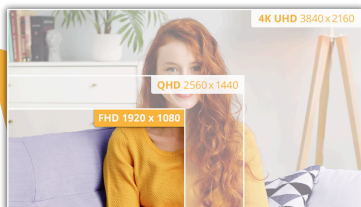

Claridad de alto rendimiento con monitor FHD de 27" y 100Hz con HDMI

Disfruta de las imágenes como nunca con la serie AOC B3, que incluye una impresionante pantalla VA FHD de 27" que transforma tu experiencia visual en una obra maestra. Sitúate en el corazón de la acción con una frecuencia de refresco dinámica de 100 Hz, que se complementa con un MPRT ultrarrápido de 1 ms para conseguir una claridad y precisión inigualables. Conectividad sin esfuerzo: está equipado con HDMI, por lo que puedes conectar sin problemas tus dispositivos para disfrutar de un mundo entero de entretenimiento y productividad. Disfruta de imágenes sin efectos de tearing gracias a la tecnología Adaptive Sync, que le da una nueva dimensión a tu contenido. No es solo un monitor, sino una delicia auditiva: el 27B3HMA2 está equipado con altavoces integrados de 2 W, que añaden una capa de sonido envolvente a tus aventuras multimedia. Da prioridad a tu bienestar con la tecnología Low Blue Light y adopta un diseño sin marco de tres lados para disfrutar de una imagen fascinante y sin distracciones.

Características

Resolución Full HD

¿Quieres ver una película en Blu-Ray a calidad total, disfrutar los juegos en alta resolución o leer texto nítido en aplicaciones de oficina? Gracias a su resolución Full HD de 1920 x 1080 píxeles, este monitor le permite hacer exactamente eso. No importa lo que esté viendo, con FULL HD se mostrará con mucho detalle sin necesidad de una tarjeta gráfica de alta gama o consumir muchos de los recursos de su sistema.