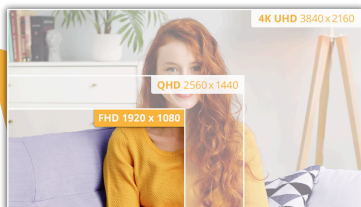

Hochleistungs-Klarheit mit 27" FHD-Monitor mit 100Hz Bildwiederholffrequenz und HDMI

Erleben Sie mit der B3 Serie von AOC die Welt der Bilder wie nie zuvor. Das atemberaubende FHD VA-Display mit 27 Zoll verwandelt Ihr Seherlebnis in ein visuelles Meisterwerk. Erleben Sie das Geschehen mit einer dynamischen Bildwiederholffrequenz von 100 Hz in Kombination mit einer extrem schnellen Reaktionszeit von 1 ms für unübertroffene Klarheit und Präzision. Mühevolle Konnektivität: Schließen Sie Dank HDMI Ihre Geräte nahtlos an, um eine Welt der Unterhaltung und Produktivität zu erschließen. Genießen Sie augenschonende Bilder mit Hilfe der Adaptive Sync-Technologie, die Ihren Inhalten eine neue Dimension verleiht. Nicht nur ein Monitor, sondern ein Hörgenuss - der 27B3HMA2 ist mit integrierten 2-W-Lautsprechern ausgestattet, die Ihren Multimedia-Abenteuern eine zusätzliche Ebene mit beeindruckendem Klang verleihen. Entlasten Sie Ihre Augen mit der Low Blue Light-Technologie und genießen Sie das dreiseitige, rahmenlose Design für eine fesselnde, ablenkungsfreie Widergabe.

Merkmale

Full HD-Auflösung

Möchten Sie einen Blu-ray-Film in voller Qualität ansehen, Spiele mit hoher Auflösung erleben oder Text in Büroanwendungen deutlich lesen können? Dank der Full HD-Auflösung von 1920 x 1080 Pixeln ermöglicht Ihnen dieser Monitor genau das. Was auch immer Sie sich ansehen, mit Full HD wird es in reichhaltigen Details angezeigt, ohne dass eine High-End-Grafikkarte nötig ist oder viele Systemressourcen verbraucht werden.