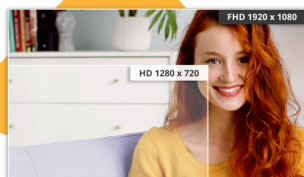

Kompakt briljans med USB-C-anslutning och höjdbar stativ för ökad produktivitet

Vi introducerar det senaste tillskottet till B3-linjen – en lysande 27-tumsskärm med en IPS-panel för hisnande bilder och verklighetstroga färger. Om du letar efter något större än 23,8 tum är 27B3CF2 det perfekta valet. Med USB-C-implementering är videosignal, strömförsörjning och dataöverföring möjliga på samma gång. Skärmen har samma funktioner som 24B3CF2, vilket innebär att den har höjdbar stativ som sömlöst integrerar ergonomiska funktioner i din arbetsyta. Med möjligheten att anpassa höjden efter dina preferenser kan du uppnå den perfekta betraktningvinkeln, vilket minskar belastningen på din nacke och ögon under längre arbete eller studiepass. Oavsett om du arbetar eller studerar, njut av en mer bekväm och njutbar tittarupplevelse med den expansiva skärmstorleken på 27B3CF2.

Funktioner

USB-C

Förenkla anslutningarna endast med en kabel. USB-C-anslutningen tillhandahåller DisplayPort alternativt läge för att överföra högupplösta videosignaler från en bärbar dator till skärmen samtidigt som du laddar notebook-datorns batteri från monitorn med USB-ström.

FHD upplösning

Vill du titta på en Blu-ray-film i full kvalitet, njuta av spel i hög upplösning eller läsa skarp text i kontorsprogram? Tack vare sin fulla HD-upplösning på 1920 x 1080 pixlar kan du göra just det på den här skärmen. Oavsett vad du tittar på, med Full HD visas den i rik detalj utan att du behöver ett avancerat grafikkort eller använder för mycket av systemets resurser.