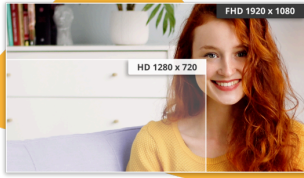

Kompaktowy blask dzięki złączu USB-C i stojakom z regulacją wysokości zapewniającym większą produktywność

Prezentujemy najnowszy dodatek do linii B3 – genialny 27-calowy wyświetlacz wyposażony w panel IPS zapewniający zapierający dech w piersiach obraz i realistyczne kolory. Jeśli szukasz czegoś większego niż 23,8 cala, 27B3CF2 będzie idealnym wyborem. Dzięki implementacji USB-C możliwy jest jednocześnie sygnał wideo, dostarczanie zasilania i przesyłanie danych. Monitor ma te same funkcje, co model 24B3CF2, co oznacza, że posiada podstawki z regulacją wysokości, płynnie integrując ergonomiczne funkcje z miejscem pracy. Dzięki możliwości dostosowania wysokości do własnych preferencji, możesz osiągnąć idealny kąt widzenia, zmniejszając obciążenie szyi i oczu podczas długich sesji pracy lub nauki. Niezależnie od tego, czy pracujesz, czy uczysz się, ciesz się wygodniejszym i przyjemniejszym oglądaniem dzięki dużemu ekranowi 27B3CF2.

Wyróżnione

USB-C

Uprość połączenia, korzystając wyłącznie z jednego kabla. Złącze USB-C oferuje alternatywny tryb DisplayPort do przesyłania sygnału wideo w wysokiej rozdzielczości z laptopa do monitora oraz jednoczesne ładowanie akumulatora laptopa przez USB.

Rozdzielczość FHD

Chcesz oglądać filmy Blu-ray w doskonałej jakości, grać gry w wysokiej rozdzielczości lub czytać ostry tekst w zastosowaniach biurowych? Dzięki rozdzielczości Full HD 1920 x 1080 pikseli ten monitor Ci to umożliwi. Niezależnie od tego, co oglądasz, rozdzielczość Full HD wyświetli to z pełnym bogactwem szczegółów bez użycia karty graficznej z wyższej półki i zużycia wielu zasobów systemowych.