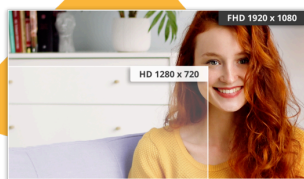

Kompakti kirkkaus USB-C-liitännällä ja korkeussäädettävillä telineillä tuottavuuden parantamiseksi

Esittelyssä B3-sarjan uusi lisäys – loistava 27 tuuman näyttö, jossa on IPS-paneeli henkeäsalpaaviin visuaalisiin ja aidot värit. Jos etsit jotain suurempaa kuin 23,8 tuumaa, 27B3CF2 on ihanteellinen valinta. USB-C-toteutuksen avulla videosaanaali, virransyöttö ja tiedonsiirto ovat mahdollisia samanaikaisesti. Näytössä on samat ominaisuudet kuin 24B3CF2:ssa, mikä tarkoittaa, että siinä on korkeussäädettävät jalustat, jotka integroivat ergonomiset ominaisuudet saumattomasti työtilaan. Kun pystyt mukauttamaan korkeutta mieltymyksiäsi mukaan, voit saavuttaa täydellisen katselukulman, mikä vähentää kaulan ja silmien rasitusta pitkän työn tai opiskelujaksojen aikana. Työskenteletpä tai opiskeletpä, nauti mukavammasta ja nautinnollisemmasta katselukokemuksesta 27B3CF2:n suuren näyttökoon ansiosta.

Ominaisuudet

USB-C

Yksinkertaiset liitännät yhdellä ainoalla kaapelilla. USB-C-liitäntä tarjoaa DisplayPort Alternate Mode -tilan suuren resoluution videosaanaalien siirtämiseksi kannettavasta tietokoneesta monitoriin lataamalla samalla tietokoneen akkua monitorista USB-virransyötöllä.

120 Hz virkistystaajuus

Hyödynnä tietokoneesi graafinen lähtö parhaiten korkealuokkaisella monitorilla: 120Hz muuttaa suuret GPU-kuvataajuudet tasaiseksi ja helposti reagoivaksi pelikokemukseksi. Reagoi nopeasti ja pysy mukana kilpailussa hyödyntämällä vakiona kaksinkertaista virkistystaajuutta alan standardiin verrattuna.

FHD Resoluutio

Haluatko katsella ensiluokkaista Blu-ray-elokuuva tai pelata pelejä korkealla resoluutiolla tai lukea toimistosovelluksilla tarkkaa tekstiä? Tämä monitori on suunniteltu sitä varten, sillä se tarjoaa 1920 x 1080 pikselin Full HD -resoluution. Katselipa sitten mitä tahansa, Full HD mahdollistaa sen tarkan näytön ilman korkealuokkaista grafiikkakorttia tai käyttämättä huomattavaa määrää järjestelmäresursseja.