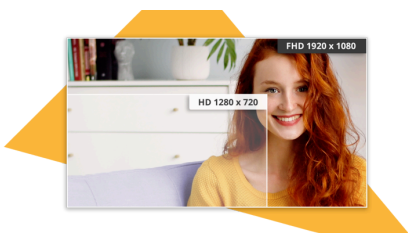

Kompakte Brillanz mit USB-C-Konnektivität und höhenverstellbaren Ständern für mehr Produktivität

Wir stellen die neueste Ergänzung der B3-Reihe vor – ein brillantes 27-Zoll-Display mit einem IPS-Panel für atemberaubende Bilder und naturgetreue Farben. Wenn Sie etwas Größeres als 23,8 Zoll suchen, ist der 27B3CF2 die ideale Wahl. Mit der USB-C-Implementierung sind Videosignal, Stromversorgung und Datenübertragung gleichzeitig möglich. Der Monitor verfügt über die gleichen Funktionen wie der 24B3CF2, was bedeutet, dass er über höhenverstellbare Standfüße verfügt und ergonomische Funktionen nahtlos in Ihren Arbeitsplatz integriert. Durch die Möglichkeit, die Höhe an Ihre Vorlieben anzupassen, können Sie den perfekten Betrachtungswinkel erzielen und so die Belastung für Nacken und Augen bei längeren Arbeits- oder Lernsituationen reduzieren. Ob Sie arbeiten oder studieren, genießen Sie ein komfortableres und angenehmeres Seherlebnis mit der großen Bildschirmgröße des 27B3CF2.

Merkmale

USB-C
Einfacherer Anschluss mit nur einem Kabel. Der USB-C-Anschluss ermöglicht den DisplayPort-Alternativmodus zum Übertragen von hochauflösenden Videosignalen von einem Notebook auf den Monitor und zum gleichzeitigen Aufladen des Notebook-Akkus über den Monitor mit Hilfe der USB-Stromversorgung.

Full HD-Auflösung
Möchten Sie einen Blu-ray-Film in voller Qualität ansehen, Spiele mit hoher Auflösung erleben oder Text in Büroanwendungen deutlich lesen können? Dank der Full HD-Auflösung von 1920 x 1080 Pixeln ermöglicht Ihnen dieser Monitor genau das. Was auch immer Sie sich ansehen, mit Full HD wird es in reichhaltigen Details angezeigt, ohne dass eine High-End-Grafikkarte nötig ist oder viele Systemressourcen verbraucht werden.