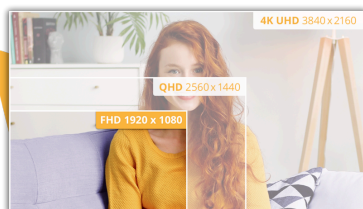

## 27 吋 FHD 顯示器具有 100Hz 更新率和 HDMI，提供高效能清晰度

隆重介紹 B3 系列的最新成員——一款絢麗的 27 英寸顯示屏，採用 IPS 面板，以 1920 x 1080 分辨率和 100Hz 刷新率提供令人驚嘆的視覺效果。如果您正在尋找尺寸緊湊但大於 23.8 吋的顯示器，27B3CA2 是理想的選擇。此外，它還提供 USB-C，這意味著可以同時利用視訊訊號、電力傳輸和資料傳輸，這將提高您的工作效率。無論您是在工作還是學習，27B3CA2 寬大的螢幕尺寸都能讓您享受更舒適、更愉快的觀賞體驗。

#### 100Hz 刷新率

为自己配备两倍于其他显示器的帧速率，告别图像卡顿和运动模糊。凭借 100Hz 的刷新率，每一帧都呈现出清晰且流畅的连续性，因此您可以准确地排列镜头并欣赏高速比赛的所有荣耀。

#### Full HD 解析度

採用 Full HD 1920 x 1080 解析度，讓您不管在工作或是家用娛樂，都能感受優異的成像效能與清晰的畫面。