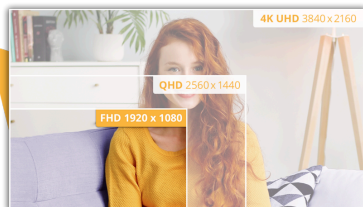

## 27 吋 FHD 顯示器具有 100Hz 更新率和 HDMI，提供高效能清晰度

隆重介紹 B3 系列的最新成員——一款絢麗的 27 英寸顯示屏，採用 IPS 面板，以 1920 x 1080 分辨率和 100Hz 刷新率提供令人驚嘆的視覺效果。如果您正在尋找尺寸緊湊但大於 23.8 吋的顯示器，27B3CA2 是理想的選擇。此外，它還提供 USB-C，這意味著可以同時利用視訊訊號、電力傳輸和資料傳輸，這將提高您的工作效率。無論您是在工作還是學習，27B3CA2 寬大的螢幕尺寸都能讓您享受更舒適、更愉快的觀賞體驗。

#### 100Hz 刷新率

为自己配备两倍于其他显示器的帧速率，告别图像卡顿和运动模糊。凭借 100Hz 的刷新率，每一帧都呈现出清晰且流畅的连续性，因此您可以准确地排列镜头并欣赏高速比赛的所有荣耀。

#### Full HD 解析度

採用 Full HD 1920 x 1080 解析度，讓您不管在工作或是家用娛樂，都能感受優異的成像效能與清晰的畫面。