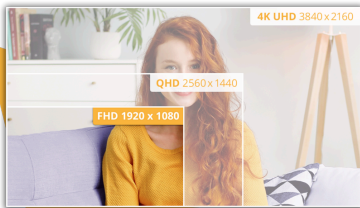

Yüksek performanslı netlik, 100Hz yenileme hızı ve HDMI özelliğine sahip 27 inç FHD monitörle yaşanır

B3 serisinin en yeni üyesi olan, 1920 x 1080 çözünürlük ve 100 Hz yenileme hızlarıyla nefes kesici görseller için bir IPS panele sahip 27 inç büyüklüğünde parlak bir ekran. Kompakt boyutlu ancak 23,8 inçten büyük bir monitör arıyorsanız 27B3CA2 tam size göre. Ayrıca verimliliğinizi geliştirecek şekilde aynı anda video sinyali, güç iletimi ve veri transferi için kullanmanın mümkün olduğu USB-C özelliği sunar. İster iş yapıyor ister ders çalışıyor olun, 27B3CA2'nin geniş ekran boyutuyla daha konforlu ve keyifli görüntüleme deneyiminin keyfini çıkarın.

Full HD çözünürlük

Bir Blu-ray filmi tam kalitede izlemek mi yoksa yüksek çözünürlüklü oyunları keyifle oynamak mı ya da ofis uygulamalarıyla canlı metinler okumak mı istiyorsunuz? Bu monitör, 1920 x 1080 piksel Full HD çözünürlüğü sayesinde tümünü yapmanıza olanak tanır. Görüntülediğiniz şey ne olursa olsun Full HD çözünürlük sayesinde zengin detaylar üst düzey bir grafik kartı olmadan veya çok fazla sistem kaynağı tüketmeden gösterilir.