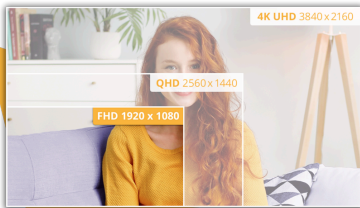

Full HD çözünürlük

Bir Blu-ray filmi tam kalitede izlemek mi yoksa yüksek çözünürlüklü oyunları keyifle oynamak mı ya da ofis uygulamalarıyla canlı metinler okumak mı istiyorsunuz? Bu monitör, 1920 x 1080 piksel Full HD çözünürlüğü sayesinde tümünü yapmanıza olanak tanır. Görüntülediğiniz şey ne olursa olsun Full HD çözünürlük sayesinde zengin detaylar üst düzey bir grafik kartı olmadan veya çok fazla sistem kaynağı tüketmeden gösterilir.