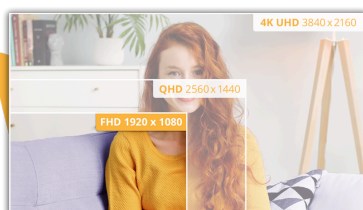

Högpresterande klarhet med 27" FHD-monitor med 100Hz uppdateringsfrekvens och HDMI

Vi introducerar det senaste tillskottet till B3-linjen – en utmärkt 27-tumsskärm med en IPS-panel för hisnande bilder med 1920 x 1080 upplösning och 100 Hz uppdateringsfrekvens. Om du letar efter en kompakt bildskärm, men större än 23,8 tum, är 27B3CA2 det perfekta valet. Dessutom tillhandahåller den USB-C vilket innebär att det är möjligt att använda videosignaler, strömförsörjning och dataöverföring på samma gång. Det kommer att förbättra din produktivitet. Oavsett om du arbetar eller studerar, kan du njuta av en mer bekväm och njutbar upplevelse med den expansiva skärmstorleken på 27B3CA2.

Funktioner

100Hz oppfriskningsfrekvens

Utrusta dig själv med den dubbla skärmhastigheten jämfört med andra bildskärmar och ta farväl av bildhack och suddiga rörelser. Med en 100Hz uppdateringshastighet återges varje ram skarpt och i jämn följd så att du kan ordna dina skjutningar ordentligt och uppskatta snabba biljakter.

FHD upplösning

Vill du titta på en Blu-ray-film i full kvalitet, njuta av spel i hög upplösning eller läsa skarp text i kontorsprogram? Tack vare sin fulla HD-upplösning på 1920 x 1080 pixlar kan du göra just det på den här skärmen. Oavsett vad du tittar på, med Full HD visas den i rik detalj utan att du behöver ett avancerat grafikkort eller använder för mycket av systemets resurser.