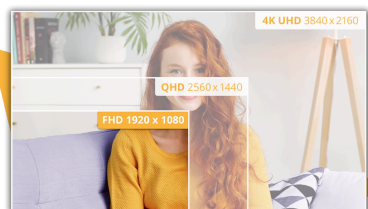

Разрешение Full HD

Хотите посмотреть фильм Blu-ray в полномочном качестве, насладиться играми с высоким разрешением или читать четкий текст, используя офисные приложения? Благодаря разрешению Full HD 1920 x 1080 пикселей данный монитор позволит вам это. Чтобы вы не просматривали, разрешение Full HD позволит не упустить даже мельчайшие детали без необходимости в новейшем видеоадаптере или интенсивном использовании системных ресурсов.