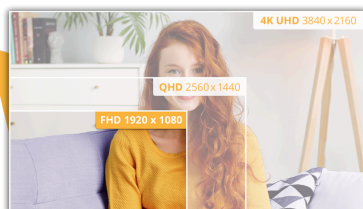

Nitidez de elevado desempenho com o monitor FHD de 27", taxa de atualização de 100 Hz e HDMI

Apresentamos a mais recente adição à linha B3: um ecrã brilhante de 27 polegadas com um painel IPS para imagens de cortar a respiração com resolução de 1920 x 1080 e taxas de atualização de 100 Hz. Se procura um monitor de tamanho compacto mais com mais de 23,8 polegadas, o 27B3CA2 é a opção ideal. Além disso, fornece USB-C, o que significa que é possível utilizar sinais de vídeo, fornecimento de alimentação e transferência de dados ao mesmo tempo, o que irá melhorar a sua produtividade. Quer esteja a trabalhar ou a estudar, desfrute de uma experiência de visualização mais confortável e agradável com o ecrã de grande dimensão do 27B3CA2.

Resolução FHD

Quer ver um filme em Blu-Ray com qualidade total, desfrutar de jogos com alta resolução ou ler texto nítido em aplicações de escritório? Graças à sua resolução Full HD de 1920 x 1080 píxeis, este monitor permite-lhe fazer isso mesmo. Seja o que for que esteja a ver, com Full HD poderá ver uma grande riqueza de detalhes sem necessitar de uma placa gráfica de topo de gama ou de consumir muitos recursos do seu sistema.