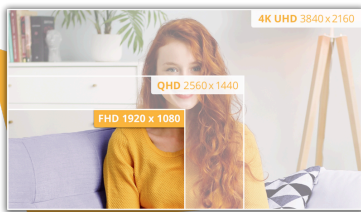

Wysoka wydajność i klarowność z monitorem FHD o przekątnej 27" i odświeżaniem 100Hz oraz wejściem HDMI

Przedstawiamy najnowszy dodatek do linii B3 – wspaniały wyświetlacz o przekątnej 27 cali z panelem IPS, dającym zapierający dech w piersiach obraz w rozdzielczości 1920 x 1080 i z częstotliwością odświeżania 100 Hz. Jeśli szukasz monitora o niewielkich rozmiarach, ale z przekątną większą niż 23,8 cali, 27B3CA2 będzie idealny. Zawiera także USB-C, dzięki któremu można jednocześnie obsłużyć sygnał wideo, zasilanie i przesłać dane, co pozwala na bardziej wydajną pracę. Czy pracujesz, czy się uczysz, ciesz się wygodniejszym i przyjemniejszym oglądaniem na obszernym ekranie modelu 27B3CA2.

Wyróżnione

100Hz Częstotliwość Odświeżania

Skorzystaj z dwukrotnie wyższej częstotliwości odświeżania w porównaniu do innych monitorów i pożegnaj zrywanie klatek i rozmycie ruchu. Dzięki częstotliwości odświeżania 100 Hz każda klatka jest wyświetlana ostro i płynnie, dzięki czemu możesz precyzyjnie wymierzyć serię w każdej strzelance i rozkoszować się płynnym ruchem podczas szybkich wyścigów.

Rozdzielczość FHD

Chcesz oglądać filmy Blu-ray w doskonałej jakości, grać gry w wysokiej rozdzielczości lub czytać ostry tekst w zastosowaniach biurowych? Dzięki rozdzielczości Full HD 1920 x 1080 pikseli ten monitor Ci to umożliwi. Niezależnie od tego, co oglądasz, rozdzielczość Full HD wyświetli to z pełnym bogactwem szczegółów bez użycia karty graficznej z wyższej półki i zużycia wielu zasobów systemowych.