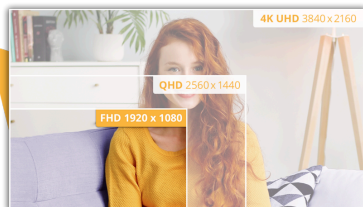

Høytytende klarhet med 27" FHD-skjerm med 100Hz oppdateringsfrekvens og HDMI

Vi introduserer det nyeste tilskuddet til B3-serien – en strålende 27-tommers skjerm med IPS-panel for fantastiske bilder med 1920 x 1080 oppløsning og 100 Hz oppdateringsfrekvens. Hvis du leter etter en skjerm i kompakt størrelse, men større enn 23,8-tommer, er 27B3CA2 det ideelle valget. Den har også USB-C. Dette betyr at det er mulig å bruke videosignaler, strømforsyning og dataoverføring samtidig, noe som vil forbedre produktiviteten din. Enten du jobber eller studerer kan du nyte en mer komfortabel og hyggeligere seeropplevelse med den ekspansive skjermstørrelsen til 27B3CA2.

FHD oppløsning

Vil du se en Blu-Ray-film med full kvalitet, kose deg med spill i høyoppløsning eller lese skarp tekst på kontoret? Takket være sin fulle HD-oppløsning av 1920 x 1080 piksler kan denne monitoren la deg gjøre akkurat det. Uansett hva du ser på, vil det bli vist i full HD med rike detaljer uten å trenge et "high-end" grafikkort eller som konsumerer store deler av dine systemressurser.

GENERAL	
Model Name	27B3CA2
Brand	AOC
Channel	B2C
Product line	Basic-line
Design family	B3
EAN	4038986181471

DISPLAY INFORMATION	
Screen size (inch)	27,0
Screen size (cm)	68,58
Flat / Curved	Flat
Display hardness	3H
Panel treatment	Antiglare (AG)
Pixel Pitch (mm)	0,3114
Pixels per Inch	82,0
Panel resolution	1920x1080
Aspect ratio	16:9
Panel type	IPS
Backlight type	WLED
Max Refresh rate	100 Hz
Response time GtG	4 ms
Response time MPRT	1 ms
Static contrast ratio	1300:1
Dynamic contrast ratio	20M:1
Viewing angle (CR10)	178/178
Display colours	16.7M (6bits+FRC)
Lysstyrke i nit	250 cd/m ²
Local Dimming Zones	Global Dimming