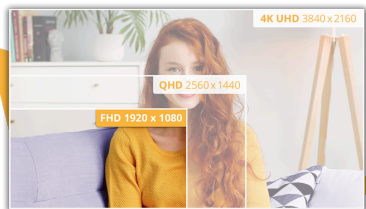

Hoogwaardige helderheid met 27" FHD-monitor met 100Hz verversingssnelheid en HDMI

Introductie van de nieuwste toevoeging aan de B3-lijn: een schitterend 27-inch scherm met een IPS-paneel voor adembenemende beelden met een resolutie van 1920 x 1080 en vernieuwingsfrequenties van 100 Hz. Als je op zoek bent naar een compacte monitor maar groter dan 23,8 inch, dan is de 27B3CA2 de ideale keuze. Het biedt ook USB-C, wat betekent dat het mogelijk is om tegelijkertijd videosignalen, stroomtoevoer en gegevensoverdracht te gebruiken, wat uw productiviteit zal verbeteren. Of u nu werkt of studeert, geniet van een comfortabelere en plezierigere kijkervaring met het grote schermformaat van de 27B3CA2.

Functies

100Hz Verversingsfrequentie

Rust uzelf uit met tweemaal de framefrequentie van andere monitors en zeg beeld haperingen en vage bewegingen vaarwel. Met een verversingsfrequentie van 100Hz wordt je beeldscherm weergegeven in een soepele opeenvolging, dus u kunt uw schoten nauwkeurig richten en genieten van zeer snelle races in al hun glorie.

FHD-resolutie

Wilt u een Blu-ray-film op volle kwaliteit bekijken, genieten van games in hoge resolutie of gestoken scherpe tekst in kantoor toepassingen lezen? Dankzij de Full HD-resolutie van 1920 x 1080 pixels, kunt u dat met deze monitor gewoon doen. Waar u ook naar kijkt, met Full HD wordt het in rijk detail weergegeven zonder dat u een high-end grafische kaart nodig hebt of veel van de hulpbronnen van uw systeem gebruikt.