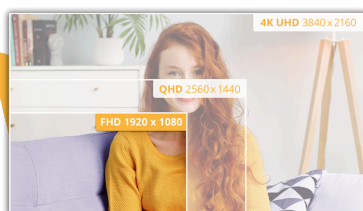

Alte prestazioni grazie al monitor FHD da 27" a 100Hz di refresh rate e HDMI

Ecco l'ultimo arrivato della linea B3: un brillante display da 27 pollici dotato di pannello IPS per immagini mozzafiato con risoluzione 1920x1080 e frequenza di aggiornamento di 100 Hz. Per chi è alla ricerca di un monitor compatto ma di dimensioni superiori a 23,8 pollici, il modello 27B3CA2 rappresenta la scelta ideale. Inoltre, è dotato di USB-C, che consente di utilizzare contemporaneamente i segnali video, l'alimentazione e il trasferimento dei dati, migliorando la produttività. Sia che stiate lavorando o studiando, potrete godere di un'esperienza visiva più gradevole e rilassante grazie all'ampia dimensione dello schermo del monitor 27B3CA2.

Caratteristiche

100Hz Frequenza di Aggiornamento

Approfittate di una frequenza dei fotogrammi doppia rispetto agli altri monitor e dite addio a disturbi quali il saltellamento delle immagini e l'effetto "mosso". Grazie alla frequenza di aggiornamento di 100 Hz, ogni singolo fotogramma viene reso con una definizione eccellente in una successione fluida, che consente di allineare con precisione le vostre riprese e di apprezzare i giochi di corsa ad alta velocità godendo di ogni minimo dettaglio.

Risoluzione Full HD

Desiderate guardare un film Blu-ray con una qualità d'immagine totale, divertirsi a giocare con immagini ad alta definizione o leggere testi nitidissimi nelle applicazioni per ufficio? Grazie alla risoluzione di 1920 x 1080 pixel Full HD di questo monitor tutto questo sarà possibile. A prescindere dal contenuto che intendete guardare, con la risoluzione Full HD sarà visualizzato con una straordinaria ricchezza di dettagli senza la necessità di una scheda grafica di alta fascia né di consumare molte delle vostre risorse di sistema.